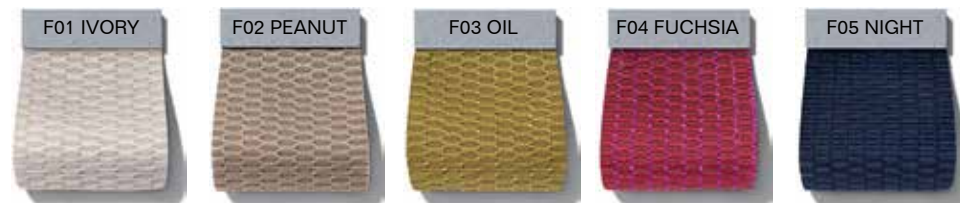

DANDY Composition example

 <p>269 cm (106) 97 cm (38 1/2)</p>	 <p>322 cm (126 3/4) 172 cm (7 3/4) 97 cm (38 1/2)</p>
<p>n.01 - DANDY SOFA COMPOSITION 1 x DANDY 001 module (225x75 cm) 1 x DANDY 004 backrest (255x22 h.60 cm) 2 x DANDY 008 armrest (75x22 cm h.44 cm) 3 x cushion DANDY back 60x48 cm</p>	<p>n.02 - DANDY SOFA COMPOSITION 1 x DANDY 001 module (225x75 cm) 1 x DANDY 002 module (150x75 cm) 1 x DANDY 004 backrest (255x22 h.60 cm) 1 x DANDY 005 backrest (150x22 h.60 cm) 3 x cushion DANDY back 60x48 cm</p>
 <p>322 cm (126 3/4) 269 cm (106) 97 cm (38 1/2)</p>	 <p>322 cm (126 3/4) 280 cm (110 1/4) 172 cm (67 3/4)</p>
<p>n.03 - DANDY SOFA COMPOSITION 2 x DANDY 001 module (225x75 cm) 2 x DANDY 004 backrest (255x22 h.60 cm) 1 x DANDY 008 armrest (75x22 h.44 cm) 5 x cushion DANDY back 60x48 cm</p>	<p>n.04 - DANDY SOFA COMPOSITION 1 x DANDY 001 module (225x75 cm) 1 x DANDY 002 module (150x75 cm) 1 x DANDY 003 module (150x130 cm) 1 x DANDY 005 backrest (150x22 h.60 cm) 1 x DANDY 006 backrest (130x22 h.60 cm) 4 x cushion DANDY back 60x48 cm</p>

R | O | D | A

FABRICS

DEW Cat. 1 / Cat. hydro 1

PARK Cat. 2 / Cat. hydro 2

SHORE Cat. 1 / Cat. hydro 1

LANE Cat. 2 / Cat. hydro 2

PANAMA Cat. 1 / Cat. hydro 1

SQUARE Cat. 2 / Cat. hydro 2

HIVE Cat. 2 / Cat. hydro 2

OXFORD Cat. 2 / Cat. hydro 2

PLOT Cat. 2 / Cat. hydro 2

WEAVE Cat. 2 / Cat. hydro 2