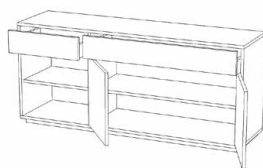

“Basic” 2-door sideboard / *aparador 2 puertas*

T330

IN

Sideboard made of solid wood from European oaks. Possibility to customize the front of the doors by using three types of Kerlite® porcelanic finish as well as different lacquered finishes for the shelf module. There are three options for the legs: solid wood base, solid wood legs and metallic legs. The collection is also available in European oak veneer.

Aparador fabricado en madera maciza de roble europeo. Posibilidad de personalizar el frente de las puertas mediante el empleo de tres tipos de acabado porcelánico Kerlite® y diferentes acabados lacados para el módulo estantería. Existen tres opciones de patas: base de madera, patas de madera y patas metálicas. La colección también está disponible en tablero chapado de roble europeo.

Shipment details

Sideboard

Qty	1 sideboard (1 box)
Volume	0,65 m ³ / 22.95 ft ³
Gross weight	98 kg / 216 lb
Net weight	92 kg / 203 lb
Item dimensions (width x depth x height)	165 x 44 x 73 cm 65" x 17.25" x 28.75"

Optional legs

Qty	1 leg frame (1 box)
Volume	0,13 m ³ / 4.59 ft ³
Solid wood legs	
Gross weight	14 kg / 31 lb
Net weight	11 kg / 24 lb
metallic legs	
Gross weight	17 kg / 37 lb
Net weight	14 kg / 31 lb
Item dimensions with legs (width x depth x height)	165 x 44 x 82 cm 65" x 17.25" x 32.25"