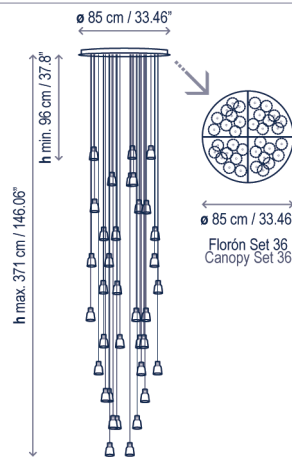

Drip/Drop S/36L

Diseño / Design:
Christophe Mathieu / 2017

Tipología: Suspensión
Typology: Pendant Lamp

Ambiente: Interior
Environment: Indoor

Descripción técnica / Technical description:

(Drip) Peso Neto / Net Weight: 21,65 kg
(Drop) Peso Neto / Net Weight: 22,37 kg

2 Cajas / 2 Boxes:

1 Caja/Box | 67 x 67 x 55 cm | 0,2469 m³
(Drip) Peso bruto / Gross Weight: 28,67 kg
(Drop) Peso bruto / Gross Weight: 29,39 kg

1 Caja/Box | 61 x 61 x 50 cm | 0,1861 m³
(Drip) Peso bruto / Gross Weight: 9,52 kg
(Drop) Peso bruto / Gross Weight: 9,52 kg

Materiales: Aluminio, Hierro, Vidrio borosilicato
Materials: Aluminum, Iron, Borosilicate glass

Acabado estructura color ébano negro
Structure finish: ebony black

Cable coaxial negro, altura máxima 13 mts.
No se pueden cortar o manipular. Existen 13 largos de cable estándar para realizar diferentes composiciones.

Black coaxial cable, max. height 13 mts. Cannot be cutted or handled. There are 13 standard cable lengths to make different compositions.

Consultar por versión sin pantallas de cristal
Consult for version without glass shades