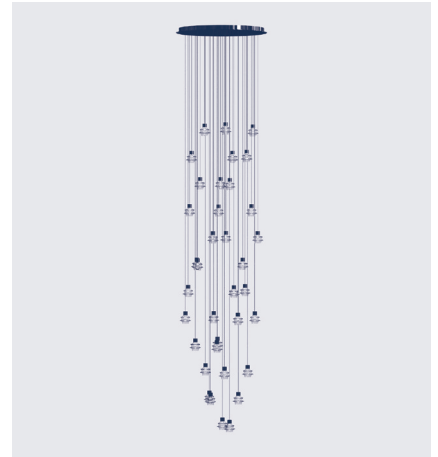

Drip/Drop S/36L

Diseño / Design:
Christophe Mathieu / 2017

Tipología: Suspensión
Typology: Pendant Lamp

Ambiente: Interior
Environment: Indoor

Descripción técnica / Technical description:

(Drip) Peso Neto / Net Weight: 21,65 kg
(Drop) Peso Neto / Net Weight: 22,37 kg

Materiales: Aluminio, Hierro, Vidrio borosilicato
Materials: Aluminum, Iron, Borosilicate glass

Acabado estructura color ébano negro
Structure finish: ebony black

Cable coaxial negro, altura máxima 13 mts.
No se pueden cortar o manipular. Existen 13 largos de cable estándar para realizar diferentes composiciones.

Black coaxial cable, max. height 13 mts. Cannot be cutted or handled. There are 13 standard cable lengths to make different compositions.

Consultar por versión sin pantallas de cristal
Consult for version without glass shades

DROP
R2590356 Vidrio transparente / Transparent glass
R2590357 Vidrio matizado / Frosted glass
R2590358 Vidrio verde / Green glass
R2590359 Vidrio azul / Blue glass

Descripción lámpara Drip / Lamps description Drip: