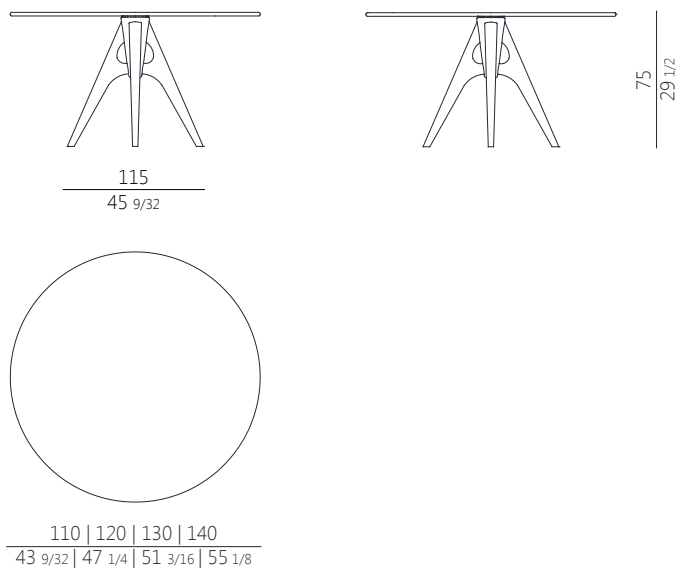

DESIGN

Jader Almeida

ESPECIFICAÇÕES | SPECIFICATIONS

Estrutura em madeira maciça. Tampo em mármore.
Solid wood structure. Marble top.

ACABAMENTOS | FINISHINGS

Disponível download de catálogo. Consulte restrições com o distribuidor.
Available download of catalogue. See restrictions with retailer.

DIMENSÕES (LxPxA) | DIMENSIONS (WxDxH)

110 | 120 | 130 | 140 x 75 cm | 43 9/32 | 47 1/4 | 51 3/16 | 55 1/8 x 29 1/2 in

DESENHO TÉCNICO | BLUEPRINT

Disponível download 2D | 3D
Available download 2D | 3D

DESIGN

DIMENSÕES (LxPxA) | DIMENSIONS (WxDxH)

110 | 160 x 75 cm | 43 5/16 | 63 x 29 1/2 in

DESENHO TÉCNICO | BLUEPRINT

Disponível download 2D | 3D
Available download 2D | 3D