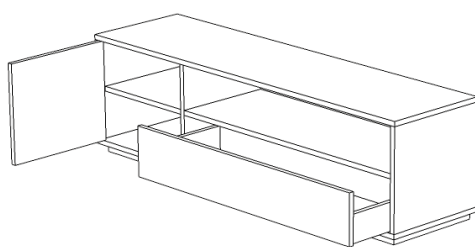

Mueble TV 1 puerta "Basic" / TV module 1 door

T311-R

IN

Mueble TV íntegramente fabricado en madera maciza de roble europeo.

Posibilidad de personalizar los frentes mediante el empleo de tres tipos de acabados porcelánicos Kerlite® y diferentes acabados lacados para los módulos estantería.

Existen tres opciones de patas: base de madera, patas de madera y patas metálicas.

Disponibile una versión en tablero chapado de roble europeo.

TV module made of solid wood from European oaks. Possibility to customize the front by using three types of Kerlite® porcelanic finishes and different lacquered finishes for the shelf modules.

There are three options for the legs: solid wood base, solid wood legs and metallic legs.

TV module is also available in European oak veneer.

Medidas / Dimensions	165 x 44 x 48-57*cm 65" x 17.25" x 19"-22.5"*
Peso / Weight	52 kg / 114.6 lb
Volumen / Volume	0,44 m ³ / 15.5 ft ³

Patas opcionales optional legs	
Peso / Weight	17 kg / 37.5 lb
Volumen / Volume	0,13 m ³ / 4.6 ft ³

*Altura mueble con opción pata madera o pata metálica

*Height furniture with wood leg or metallic leg

Madera / solid wood