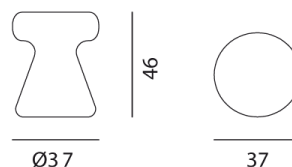

## InOut 44

collezione: **InOut / Ottoman**  
designer: **Paola Navone**

Coffee table / ottoman in black, white or anthracite grey ceramic or white with black dots or stripes.

---

Viale del Lavoro, 88 - 33050 Pavia di Udine - Italia