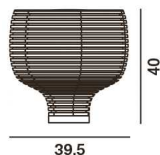

Packaging

vol. m3: 0,113
n. boxes: 2