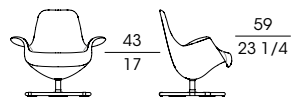

Un particolare meccanismo inserito nella struttura della bergère e della poltrona permette una rotazione a 360° e un caratteristico movimento a dondolo.

Il rivestimento, non sfoderabile, può essere in tessuto o pelle proposto nella versione monocolore o bicolore con la parte esterna in pelle e la parte interna in tessuto o pelle. I piedini sono in pvc testa di moro.

Swivel armchair and wing chair with the back frame in profiled steel and the padding in flexible coldfoamed polyurethane, covered with fibre. The stool has the seat frame in poplar plywood and the padding is in flexible multi-density polyurethane, covered with fibre. The column and the base are in bronzed metal with pau ferro (fin.83) inserts for the column and solid curved pau ferro for the base.

A special mechanism inside the structure of the armchair and of the wing chair allows a 360° rotation and a characteristic rocking movement.

The not removable upholstery can be in fabric or leather, proposed in one colour or in two colours with the external side in leather and the internal one in fabric or leather. The feet are in dark brown pvc.

70602

Poltrona girevole rivestimento tessuto o pelle
Swivel armchair upholstery in fabric or leather
cm 96 x 73 x h 85
in 37 ³/₄ x 28 3/4 x h 33 1/2