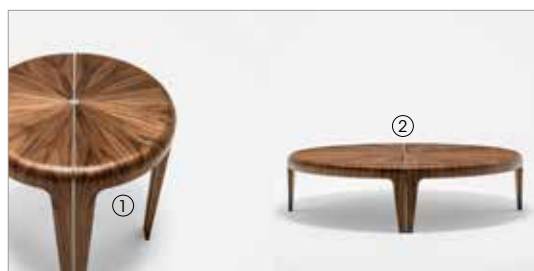

ROUND

Serie di tavolini rotondi con la struttura in pannelli di fibra di legno e impiallacciatura di noce canaletto (fin.11).
Il piano presenta degli inserti in metallo in finitura nichel nero lucido.

*Series of round low tables with the frame in mdf and walnut canaletto wood (fin.11) veneer.
The top has inserts in black nickel finished metal.*

66550
Tavolino rotondo in noce canaletto e metallo nichel nero
Round coffee table in walnut canaletto and black nickel finished metal
Ø cm 170 x h 32
Ø in 67 x h 12 5/8

66551
Tavolino rotondo in noce canaletto e metallo nichel nero
Round coffee table in walnut canaletto and black nickel finished metal
Ø cm 130 x h 32
Ø in 51 1/4 x h 12 5/8

66552
Tavolino rotondo in noce canaletto e metallo nichel nero
Round coffee table in walnut canaletto and black nickel finished metal
Ø cm 60 x h 65
Ø in 23 5/8 x h 25 5/8

11

1 Round 66552 fin.11
2 Round 66550 fin.11