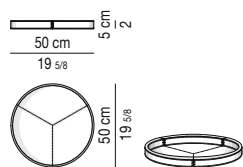

# Minotti

MIK DESIGN RODOLFO DORDONI

Vassoio in cuoio disponibile nei colori Fango, Tabacco, Testa di Moro e Nero.

Saddle-hide tray available in Mud, Tobacco, Dark Brown and Black.

Lederbezogenes Tablett in den Farben Schlamm, Tabak, Dunkelbraun und Schwarz.

Plateau en cuir sellier disponible dans les couleurs Boue, Tabac, Tête de Maure et Noir.