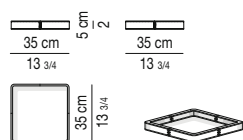

Plateau en cuir sellier disponible dans les couleurs Boue, Tabac, Tête de Maure et Noir.