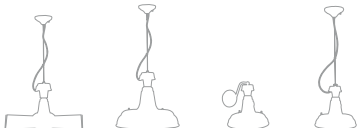

TORINO

ARTICLE 820	ARTICLE 822	ARTICLE 820	ARTICLE 821
DIMENSIONS base Ø 120 length 670 tot.h.max 1500	DIMENSIONS base Ø 120 plate Ø 470 tot.h.max 1500	DIMENSIONS base Ø 120 plate Ø 270 depth 335	DIMENSIONS base Ø 120 plate Ø 270 tot.h.max 1500
POWER 2 x E27 70W	POWER 1 x E27 70W	POWER 1 x E27 70W	POWER 1 x E27 70W
IP GRADE 20	IP GRADE 20	IP GRADE 20	IP GRADE 20

COLOUR CHART / CARTELLA COLORI
(1 and 2)

COLOUR / COLORE
in tutte le foto/on all the photos

te/sc 1	■
carmino 50	■
licheni 52	■
verde inglese 54	■
blu navy 55	■
nero matt 58	■
panna 53	■

METAL
cr ● standard

ARTICLE
835

DIMENSIONS
Ø 380
height 120

POWER
2 x E27 40W

IP GRADE 20

ARTICLE
836

DIMENSIONS
Ø 500
height 140

POWER
3 x E27 40W

IP GRADE 20

ARTICLE
830

DIMENSIONS
base Ø 120
plate Ø 280
tot.h.max 1500

POWER
1 X E27 70W

IP GRADE 20

ARTICLE
831

DIMENSIONS
base Ø 120
plate Ø 280
depth 340

POWER
1 X E27 70W

IP GRADE 20