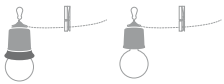

ELECTRIC CABLE

red
brown
grey
b&w

per esterno/outdoor
black

METAL

ncs
brn
cr

NOVECENTO
GLASS LESS

ARTICLE
909
DIMENSIONS
Ø 115
h 140
1,5 mt cable
POWER
1 X E27 max 60W
IP GRADE 20

ARTICLE
908
DIMENSIONS
Ø 190
h 110
1,5 mt cable
POWER
1 X E27
IP GRADE 20