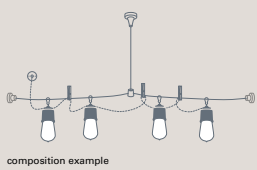

composition example