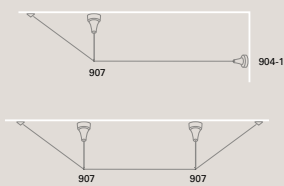

907

904-1

907

907