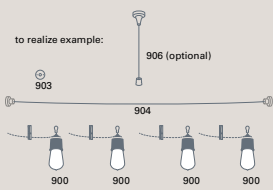

to realize example:

906 (optional)

903

904

900

900

900

900